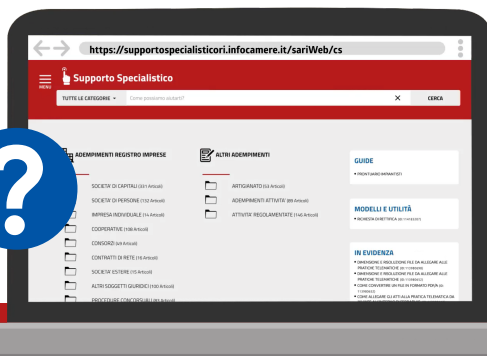

Supporto Specialistico

Registro Imprese

Devi compilare o spedire una pratica al Registro Imprese?

Consulta il nuovo servizio online gratuito accessibile sempre dal sito della tua Camera di Commercio, anche da smartphone e tablet.

Una risposta per ogni tua domanda

Cerca per **parola chiave** o naviga tra le **categorie** e troverai sempre una scheda con le informazioni utili alla predisposizione delle pratiche telematiche, il collegamento agli altri enti coinvolti e un link ad altre banche dati.

E inoltre puoi...

- **leggere** le notizie "in evidenza"
- **scaricare** i modelli da presentare al Registro Imprese

<https://supportospecialisticori.infocamere.it/sariWeb/cs>

CAMERE DI COMMERCIO
D'ITALIA